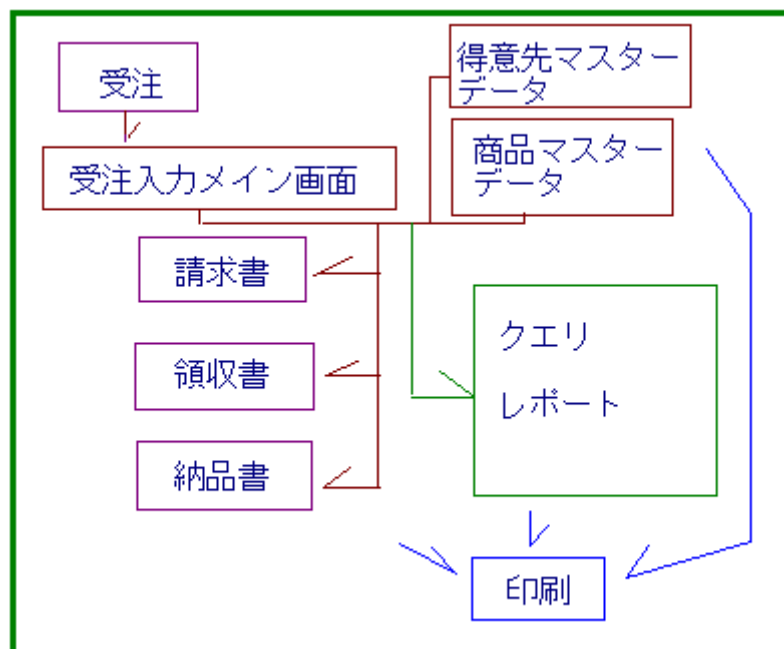

- **新規に少し複雑な機能のデータベースを作成する方法**
- **新規に少し複雑な機能のデータベースを作成する方法
  ーサブフォームを利用する例**
- **データベースソフトBaseを使うためのTips**
- **データベースを作るときの留意点はこれだ!**
- **サンプルデータベースファイル**

「新規に少し複雑な機能のデータベースを作成する方法」では、次のような構造のデータベースを作成して操作する手順を図解しています。

「サンプルデータベースファイル」に収載したこのデータベースファイルをそのままご利用いただけます。