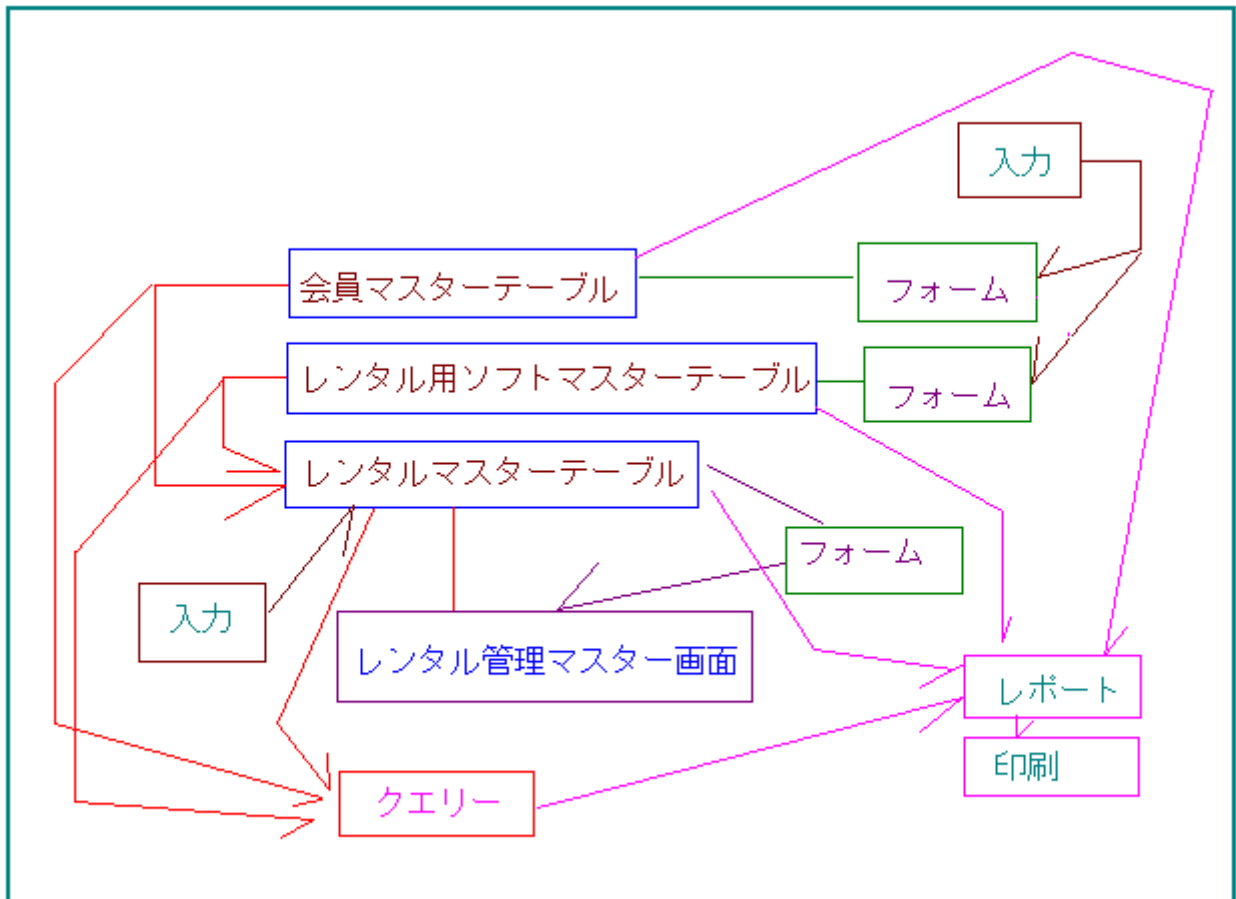

Database Soft OpenOffice.org Base

OpenOffice Version 4 と LibreOffice Version 5 のインストール方法図解

は、利用者ページ(ID, パスワードでログイン)からダウンロードして

ご参照いただけます。—Base データベースの基本的操作には変更は無いので

CD 収載の図解及び追加提供図解資料はそのままご利用いただけます。